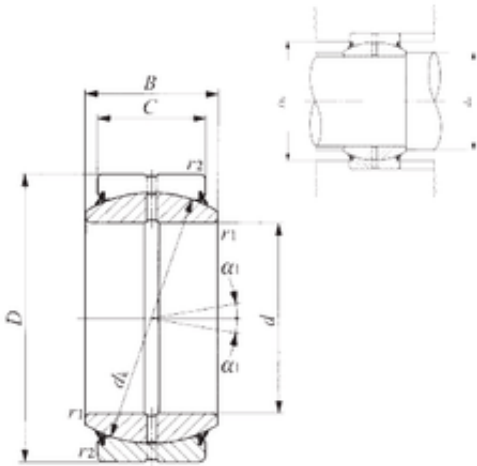

# SKF Wheel Bearings DEVELOP MFG.CORP.

17 mm x 30 mm x 14 mm IKO GE 17ES-2RS  
plain bearings

Bearing No. GE 17ES-2RS

Size	17x30x14 mm
Bore Diameter	17 mm
Outer Diameter	30 mm
Width	14 mm
d	17 mm
D	30 mm
B	14 mm
C	10 mm
dk	25 mm
r1 min.	0,3 mm
r2 min.	0,3 mm
da min.	19,5 mm
da max	20,5 mm
Da min	27,5 mm
Da max.	26 mm
Angle	7 °
Weight	0,049 Kg
Basic dynamic load rating (C)	24,5 kN

GE 17ES-2RS Bearing 2D drawings and 3D CAD models